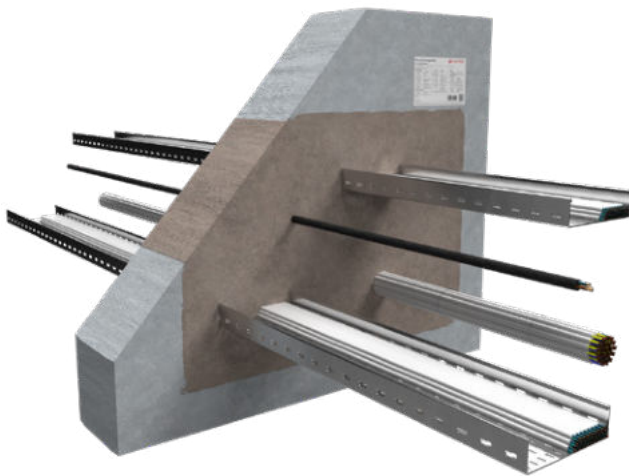

Novasit 90

Abschottung aus Spezialmörtel für Kabel, -bündel, -trassen.

Feuerwiderstandsfähigkeit

Feuerbeständig (90 min.)

Einsatzbereiche

- Massivwand, Decke

Systemdaten

Verwendbarkeitsnachweis	Z-19.53-2373	
Bauteilstärke	Wand	≥ 175
	Decke	≥ 200
Schottstärke	Wand	≥ 175
	Decke	≥ 200
Schottgröße	Wand	1500 x 2500 oder 2500 x 1500
	Decke	1000 x ∞

Alle Angaben in mm

Belegung

Medienleitungen		max. Durchmesser*
	Kabel	≤ 80
	Kabelbündel	≤ 150 / ≤ 23
	Kabeltrassen	✓

Alle Angaben in mm

Weitere Informationen und Bestellungen unter:

T +49 6746 9410-0 **E** bestellungen@flamro.de

W flamro.de

Novasit 90

Produkte

NOVASIT BM

Brandschutzmasse

Sack à 20 kg – Art.-Nr. 01161000

Eimer à 10 kg – Art.-Nr. 01161010

SIBRALIT DX