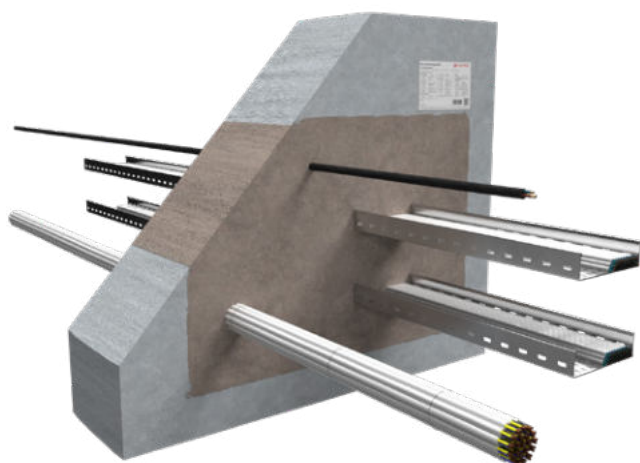

# Novasit 120

Abschottung aus Spezialmörtel für Kabel, -bündel, -trassen.

## Einsatzbereiche

- Massivwand, Decke