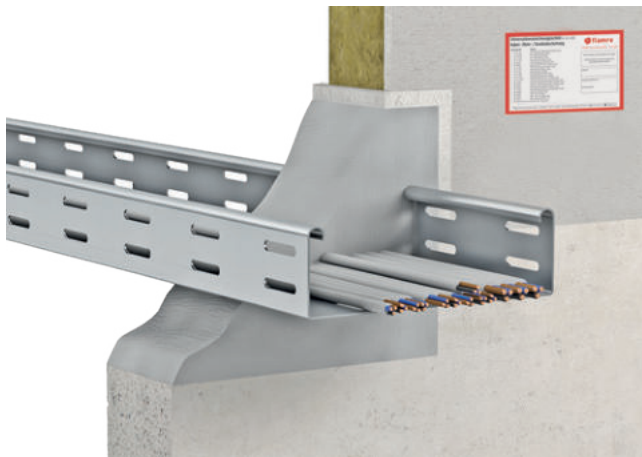

## BSS Schaumschott 30

Elastischer Brandschutzschaum als Abschottung für Kabel, -bündel, -trassen.

### Einsatzbereiche

- Leichte Trennwand, Massivwand, Decke