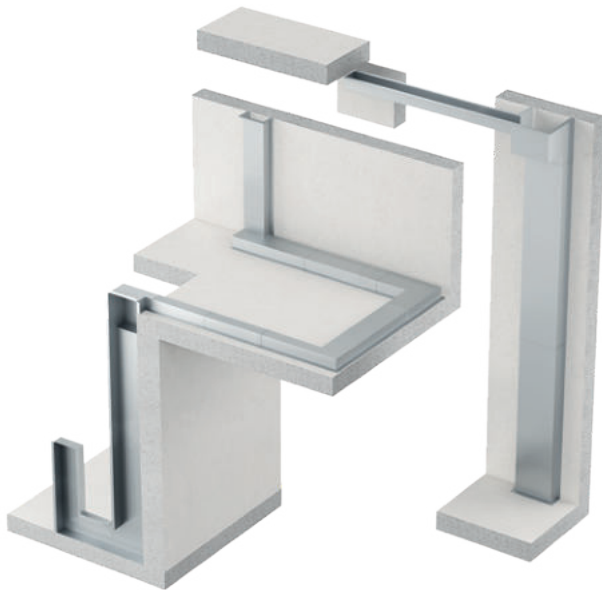

BSK Fertigkanalsystem

Brandschutzkanal aus Stahlblech mit innenseitiger intumeszierender Beschichtung.

Feuerwiderstandsfähigkeit

max. I 30 bis I 120 gem. DIN 4102-11

Einsatzbereiche

- Befestigung an Wänden und Decken
- Durchführung durch Leichte Trennwand und Massivwand

Systemdaten

Verwendbarkeitsnachweis		Z.19.30-2232
Maximale Kanalgröße	Vierseitige Ausführung	1000 x 500
	Dreiseitige Ausführung	500 x 260
	Zweiseitige Ausführung	500 x 260

Alle Angaben in mm

Weitere Informationen und Bestellungen unter:

T +49 6746 9410-0 **E** bestellungen@flamro.de

W flamro.de

BSK Fertigkanalsystem

Produkte

	Maße	Art.-Nr.	
		weiß	verzinkt
	Gerader Kanal, 2000 mm, I 90		
	2000 x 30 x 30	42111	41111
	2000 x 40 x 40	42121	41121
	2000 x 80 x 50	42131	41131
	2000 x 200 x 50	42141	41141
	2000 x 260 x 100	42151	41151
	2000 x 400 x 120	42161	41161

	Maße	Art.-Nr.	
		weiß	verzinkt
	Außenecke 90°, I 90		
	50 x 30 x 30	42115	41115
	50 x 40 x 40	42125	41125
	50 x 80 x 50	42135	41135
	50 x 200 x 50	42145	41145
	50 x 260 x 100	42155	41155
	50 x 400 x 120	42165	41165